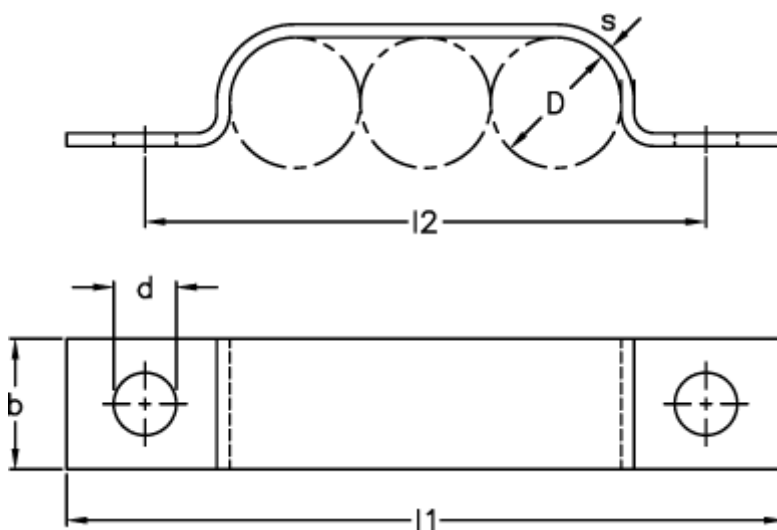

Varenummer: 025128980305  
Beskrivelse: Norma rørbøjle type 512  
BSL 3 x 5 DIN 72573 W1

## Mål

b = 10  
D = 5  
d = 4.8  
l1 = 41  
l2 = 29  
s = 1.0